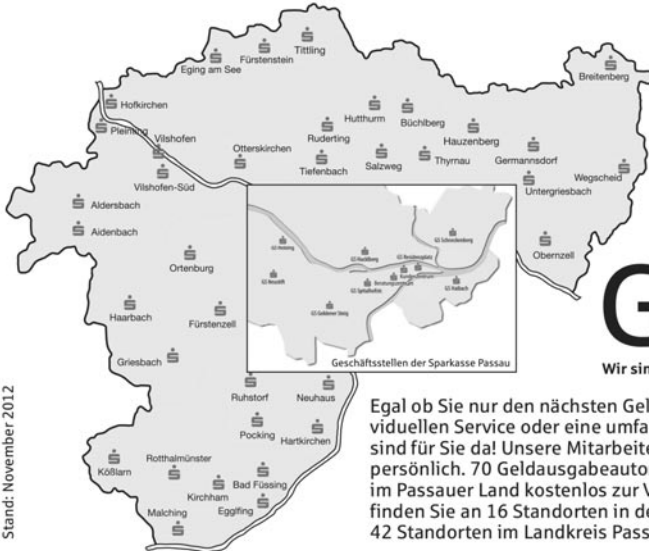

Stand: November 2012

Gut.

Wir sind im Passauer Land immer in Ihrer Nähe!

Egal ob Sie nur den nächsten Geldausgabeautomaten suchen, individuellen Service oder eine umfassende Beratung wünschen, wir sind für Sie da! Unsere Mitarbeiter kennen ihre Kunden seit langem persönlich. 70 Geldausgabeautomaten stehen für unsere Kunden im Passauer Land kostenlos zur Verfügung. Und die Sparkasse finden Sie an 16 Standorten in der Stadt Passau, sowie an 42 Standorten im Landkreis Passau.