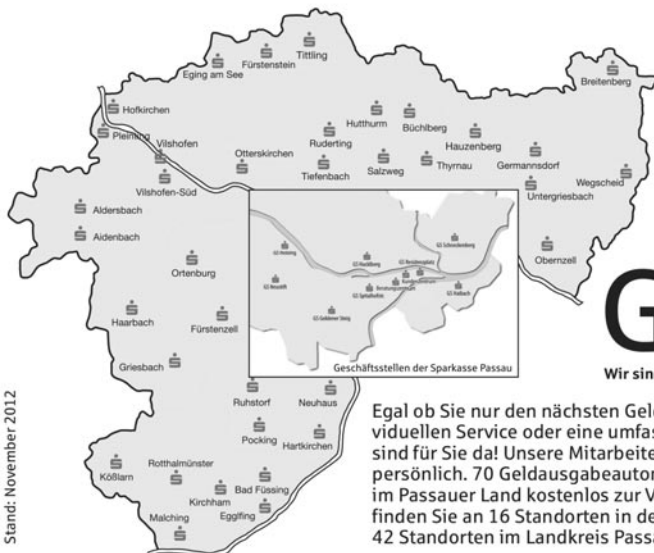

Stand: November 2012

Gut.

Wir sind im Passauer Land immer in Ihrer Nähe!

Egal ob Sie nur den nächsten Geldausgabeautomaten suchen, individuellen Service oder eine umfassende Beratung wünschen, wir sind für Sie da! Unsere Mitarbeiter kennen ihre Kunden seit langem persönlich. 70 Geldausgabeautomaten stehen für unsere Kunden im Passauer Land kostenlos zur Verfügung. Und die Sparkasse finden Sie an 16 Standorten in der Stadt Passau, sowie an 42 Standorten im Landkreis Passau.

**Fair, menschlich, nah
und Marktführer im Passauer Land.**

NEU - jetzt auch
unter:
[www.facebook.com/
sparkassepassau](http://www.facebook.com/sparkassepassau)

www.sparkasse-passau.de

**Sparkasse
Passau**

Leiner Markisen